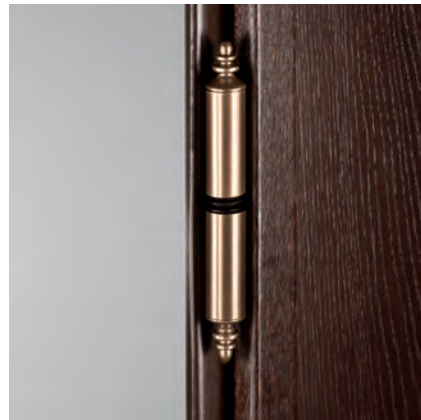

Bronzo
Bronze